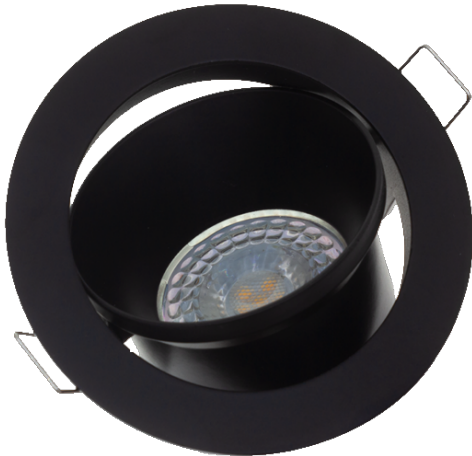

Led Spotlight Inbouw 5.5Watt GU10 Ø94-Ø82

Led Spotlight Inbouw 5.5Watt GU10 Ø94-Ø82

€ 7,50

Led Spotlight Inbouw 5.5Watt GU10 Ø94-Ø82

COMPLEET ARMATUUR + INBOUWSPOTJE MET GU10 FITTING

**RECHTSTREEKS OP 220V AAN TE SLUITEN
TEVENS ERG GOED DIMBAAR**

Specificaties:

- Afmeting: 94*82mm ARMATUUR
- Afmeting: 49*52mm GU10 SPOTJE
- Inbouwdiepte 60mm (compleet)
- Max. opgenomen vermogen: 5 Watt
- Type: GU10
- Lichtopbrengst: 311 lumen
- Kleurtemperatuur: 2200-2700-3000-4000-6000
- Beam Angel: 60°
- Werkomgeving -20 to 40°
- Dimbaar: Ja **UITSTEKEND**
- Levensduur: 20.000 uur
- Garantie: 1 jaar
- Voltage: AC85-265V
- Gewicht: 95 gr