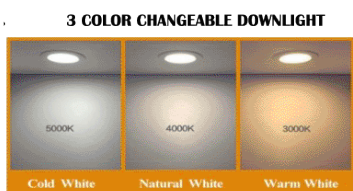

## LED DOWNLIGHT REFLECTOR 10W-090

C

- Afmetingen (mm)Ø90-102 x Ø113 x 68.5
- Wattage10W
- Voltage220-240V(AC)
- Hertz50/60Hz
- CRI>80Ra
- IP waardeIP20
- Power Factor>0.9
- Stralingshoek60°
- DriverLedtu
- Led chips-
- Lumen efficiëntie88lm/W
- Lichtstroom3000K-800LM
- 4000K-880LM
- 5000K-880LM

- 
- DimbaarNee
  - Levensduur48.000 uur
  - MateriaalAluminium
  - Afmetingen Doos13x13x8.5
  - Aantal in omdoos40 stuks
  - Garantie5 jaar
  - KleurTri Color