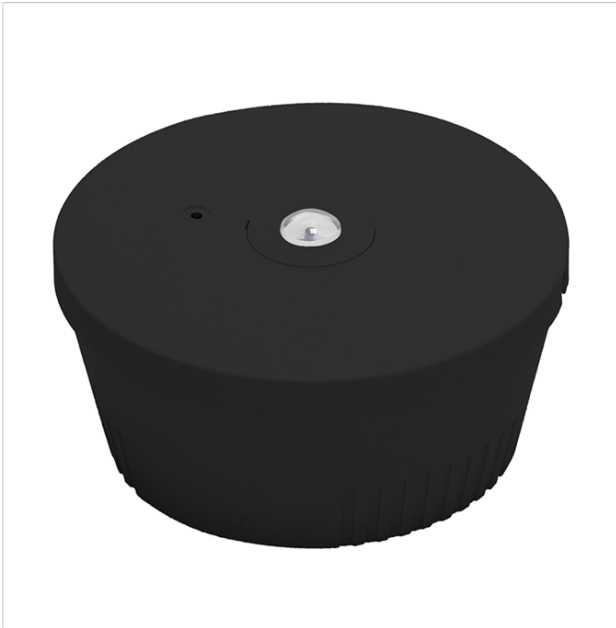

## NOODVERLICHTING IN/OPBOUW 3W FOCUS + BREED LENS ZWART

NOODVERLICHTING IN/OPBOUW 3W FOCUS + BREED  
LENS ZWART

€ 30,50

### NOODVERLICHTING IN/OPBOUW 3W FOCUS + BREED LENS ZWART

Dit anti paniek inbouw noodverlichtingsspotje zorgt voor duidelijke orientatieverlichting bij spanningsuitval, daarnaast is de Eye ideaal om te plaatsen naast armaturen ter vervanging van een noodunit. Deze spot wordt compleet geleverd inclusief led driver en 3 uurs accu. Als het armatuur is aangesloten op de netspanning brandt een groen indicatieledje, zodra de netspanning uitvalt schakelt het armatuur over op de accu en gaat de powerled branden.