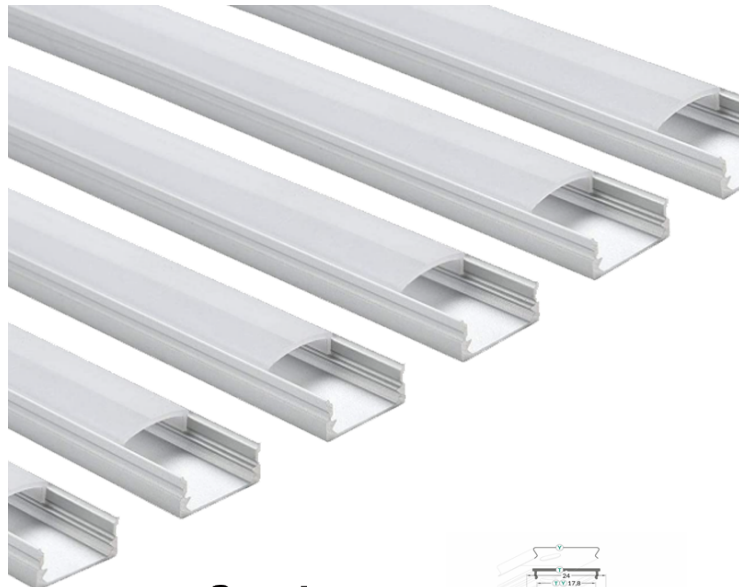

PROFIEL SURFACE 10MM 2Meter ZILVER compleet

PROFIEL SURFACE 10MM 2Meter ZILVER compleet

€ 13,50 € 10,50

Je bespaart 22.2%

2 meter

PROFIEL SURFACE 10MM 2Meter ZILVER ZILVER (compleet met cover klik)

en bevestigings-beugeltjes

Deze aluminium strips worden geleverd op een lengte van 2 meter.
Er zijn tal van toepassingen mogelijk waarbij deze Ledstrip goed tot zijn recht komt.

- Behuizing: PC+AL
- Maat: 8-10 mm (breedte) * 6.7 mm (hoogte), lengte: 2,0 meter
- Oppervlakte kleur: Zilver
- PVC-hoes: melk of helder
- Incl: Bestigingbeugels en Eindkappen