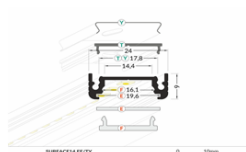

PROFIEL SURFACE 10MM 2Meter ZILVER compleet

PROFIEL SURFACE 10MM 2Meter ZILVER compleet

€ 13,50 € 10,50

Je bespaart 22.2%

2 meter

PROFIEL SURFACE 10MM 2Meter ZILVER ZILVER (compleet met cover klik)

en bevestigings-beugeltjes

Deze aluminium strips worden geleverd op een lengte van 2 meter.
Er zijn tal van toepassingen mogelijk waarbij deze Ledstrip goed tot zijn recht komt.

- Behuizing: PC+AL
- Maat: 8-10 mm (breedte) * 6.7 mm (hoogte), lengte: 2,0 meter
- Oppervlakte kleur: Zilver
- PVC-hoes: melk of helder
- Incl: Bestigingbeugels en Eindkappen