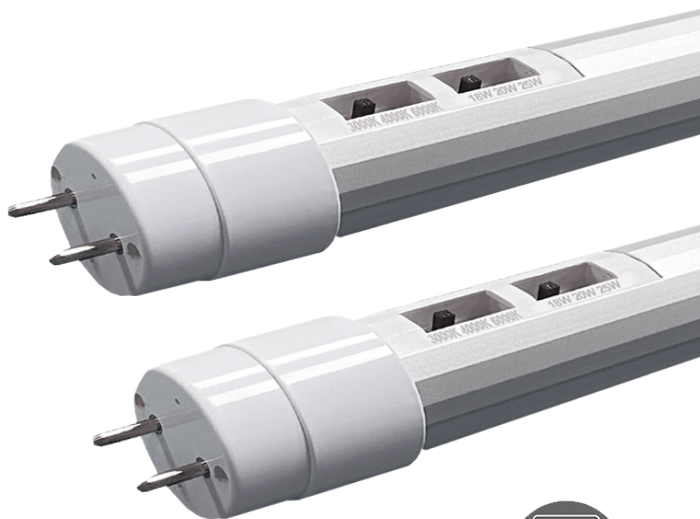

# LED TL-BUIS | T8 | 150CM | 18W-20W-25W | CCT-SWITCH

LED TL-BUIS | T8 | 150CM | 18W-20W-25W | CCT-SWITCH

€ 16,50 € 9,75  
Je bespaart 40.9%

## LED TL-BUIS | T8 | 150CM | 18W-20W-25W | CCT-SWITCH

#### Product omschrijving

Met deze multifunctionele LED TL-buis 150cm kies je verschillende wattages en lichtkleuren waardoor er geen onnodig geld uitgegeven hoeft te worden.

De lamp beschikt over een CCT-switch waardoor de kleurtemperatuur in te stellen is tussen de 3000K, 4000K en 6000K. Door de verschillende schakelstanden is de 150cm TL-LED buis geschikt voor meerdere toepassingen.

Hang de LED-TL-balk in winkelruimtes, het kantoor of in een garage.  
De vele mogelijkheden maken de LED-TL-buis uniek.

**De wattages zijn in te stellen in 18W, 20W of 25W aan verlichting.**