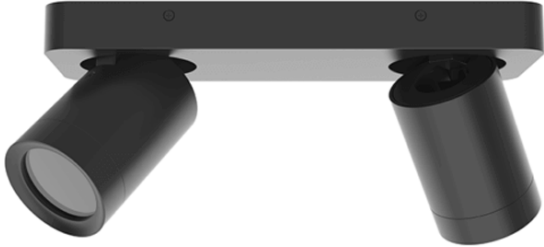

## PLAFONDARMATUUR RECHTHOEK met 2X GU10

PLAFONDARMATUUR RECHTHOEK met 2X GU10

€ 27,50

PLAFONDARMATUUR RECHTHOEK met 2X GU10