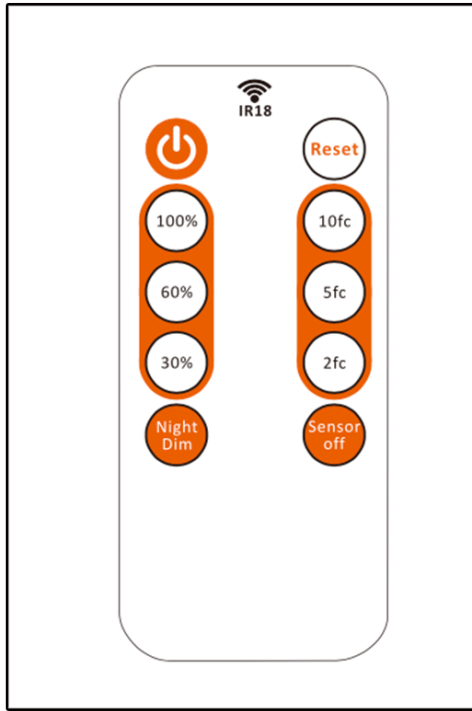

AFSTANDBEDIENING DAGLICHTSENSOR BLAZE

AFSTANDBEDIENING DAGLICHTSENSOR BLAZE

€ 15,85 € 8,85

Je bespaart 44.2%

AFSTANDBEDIENING DAGLICHTSENSOR BLAZE