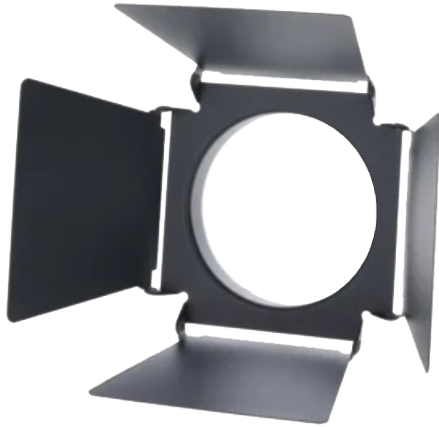

THEATHER KLEPPEN | VOOR ROSALIN RAILSPOT | ZWART

THEATHER KLEPPEN | VOOR ROSALIN RAILSPOT | ZWART

~~€ 17,50~~ € 11,50
Je bespaart 34.3%

THEATHER KLEPPEN | VOOR ROSALIN RAILSPOT | ZWART

Theater kleppen voor Rosalin railspot, gerichte lichtcontrole voor professionele railverlichting
Wilt u meer controle over de lichtbundel van uw railverlichting? De theater kleppen voor de Rosalin railspot bieden de perfecte oplossing. Deze accessoires zijn speciaal ontworpen voor de railspots met een doorsnede van Ø85 mm en een lengte van 140 mm, zoals de Rosalin-serie. Door hun slimme ontwerp zijn deze kleppen ideaal voor gebruik in theater-, galerie- en horecatoeepassingen, waar het licht exact moet worden gestuurd voor maximale impact.

Perfekte lichtbundelbeheersing voor theaters en galeries

In ruimtes waar sfeer en lichtprecisie essentieel zijn, zoals in theaters, winkels en tentoonstellingen, zijn theaterkleppen onmisbaar. Ze helpen u om de lichtbundel van uw railspot te richten, af te schermen of juist te accentueren. Hierdoor voorkomt u strooilicht en creëert u een professioneel ogend lichtplan met maximale controle.

Voordelen van theater kleppen bij railverlichting:

- Gerichte afscherming van de lichtbundel
- Vermindert lichtvervuiling op ongewenste oppervlakken
- Verhoogt de visuele impact van uitgelichte objecten
- Eenvoudig te monteren op de Rosalin railspot
- Biedt flexibiliteit in lichtregie voor creatieve toepassingen

Specifiek voor de Rosalin Ø85 mm Railspot

Deze theater kleppen zijn speciaal ontwikkeld voor de Rosalin railspot met een diameter van Ø85 mm. Ze sluiten naadloos aan op de behuizing en zorgen voor een stabiele en duurzame bevestiging. Gemaakt van hoogwaardig materiaal, zijn de kleppen geschikt voor intensief professioneel gebruik in zowel permanente installaties als tijdelijke opstellingen.