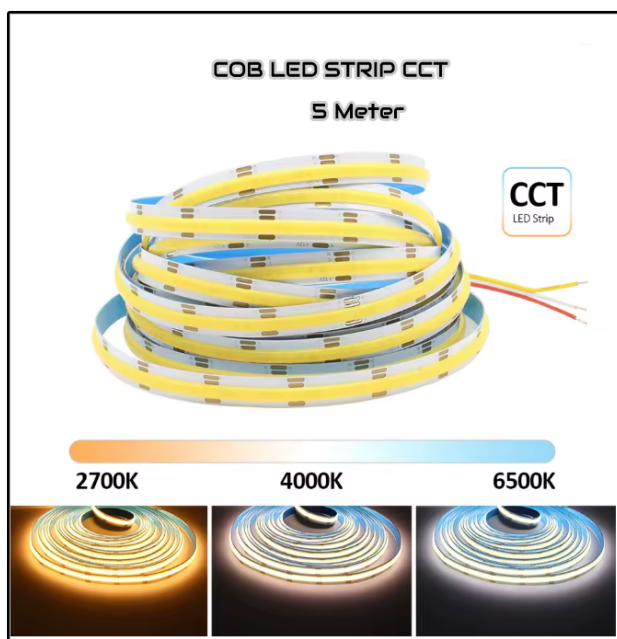

COB LEDSTRIP | 24V | IP65 | 5M | 12W/M | CCT

COB LEDSTRIP | 24V | IP65 | 5M | 12W/M | CCT

€ 32,50 € 17,85

Je bespaart 45.1%

COB LEDSTRIP | 24V | IP65 | 5M | 12W/M | CCT

COB LED-strip CCT 2700K-6500K | 24V | IP65 | 5 Meter | 608 LEDs/m | Geel/Wit | Dimbaar

Bent u op zoek naar hoogwaardige en veelzijdige COB LED-verlichting voor professioneel of creatief gebruik? Deze COB LED-strip biedt een krachtige, egale lichtlijn met een kleurtemperatuur die instelbaar is tussen 2700K en 6500K (CCT).

Met 608 LEDs per meter en een brede gradenbundel van 180° levert deze strip een vloeiende, uniforme lichtlijn zonder zichtbare lichtpunten.

Dit maakt COB LED-strips uitermate geschikt voor hoogwaardige afwerkingen waar design en functionaliteit samenkomen.

Belangrijkste kenmerken van deze COB LED-strip

- COB LED-technologie voor egaal, puntloos licht
- Lichtkleur instelbaar (CCT 2700K-6500K) – van warm wit tot koel wit
- Wattage: 12 watt per meter – energiebesparend en krachtig
- Lumen efficiëntie: 100 lumen per watt – uitstekende lichtopbrengst
- CRI >90Ra – natuurgetrouwe kleurweergave
- 608 LEDs per meter – hoge leds-dichtheid voor constante lichtlijn
- IP65 waterdicht – geschikt voor vochtige ruimtes en buitengebruik
- IK-waarde 04 – bestand tegen lichte impact en stoten
- Gradenbundel 180° – brede en gelijkmatige lichtverdeling
- Voltage: 24V DC – veilig en stabiel gebruik
- Afmetingen: 5 meter lang, 8 mm breed – slank ontwerp voor strakke montage
- Dimbaar – regel zelf de gewenste lichtintensiteit
- Materiaal: polycarbonaat (PC) – duurzaam en slagvast
- Productkleur: Geel en wit – modern en opvallend design
- Levensduur: 30.000 uur
- Garantie: 3 jaar