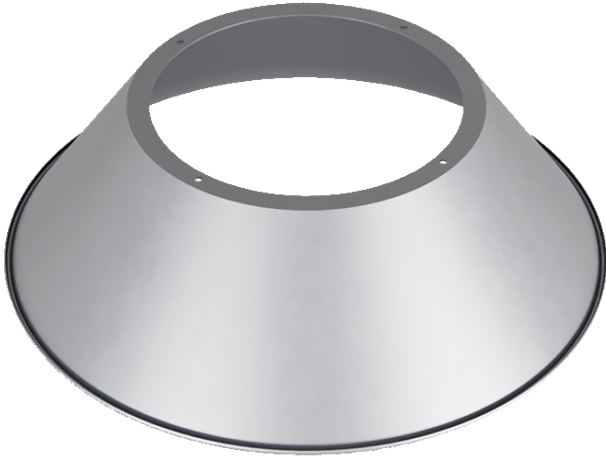

ALUMINIUM REFLECTOR | VOOR HIGHBAY ARGOS 200W/150W/100W

ALUMINIUM REFLECTOR | VOOR HIGHBAY ARGOS
200W/150W/100W

~~€ 14,50~~ € 9,85
Je bespaart 32.1%

ALUMINIUM REFLECTOR | VOOR HIGHBAY ARGOS 200W/150W/100W

Aluminium Highbay Reflector – 200W/150W/100W

Wilt u het maximale uit uw industriële verlichting halen? Deze aluminium highbay reflector is speciaal ontworpen voor gebruik met de Highbay Argos 200W/150W/100W. De reflector zorgt voor een efficiënte lichtbundeling, waardoor u gericht licht krijgt op de werkvloer en energieverbruik vermindert.

Maximale lichtopbrengst met gerichte bundeling

De reflector optimaliseert de lichtverdeling van uw highbay armatuur door het licht effectief naar beneden te concentreren. Dit maakt het ideaal voor hoge ruimtes zoals productiehallen, magazijnen en sportcomplexen. Dankzij de gerichte verlichting voorkomt u verspilling en creëert u een beter verlichte werk- of opslagomgeving.

Robuust ontwerp van aluminium

Gemaakt van hoogwaardig aluminium, is deze highbay reflector bestand tegen intensief gebruik in veeleisende omgevingen. Aluminium staat bekend om zijn lange levensduur, corrosiebestendigheid en uitstekende warmtegeleiding, wat zorgt voor een betrouwbare en duurzame oplossing.