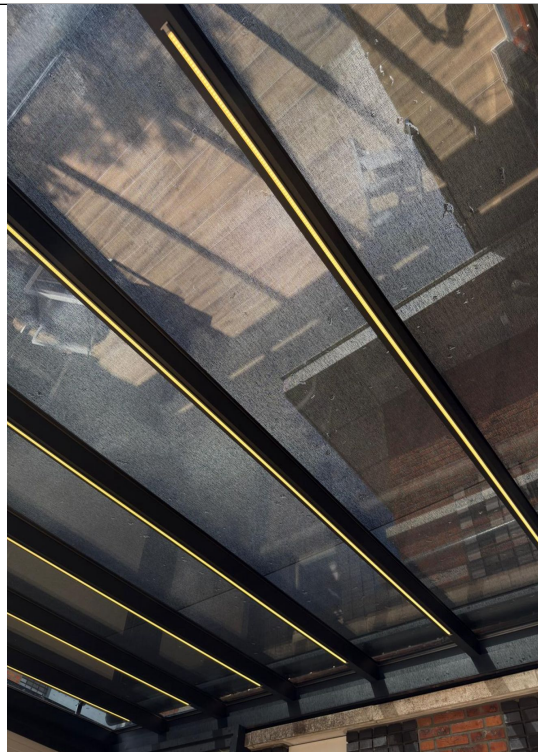

PROFIEL 10MM 3 Meter ZWART voor veranda DIM

PROFIEL 10MM 3 Meter ZWART voor veranda DIM

~~€ 89,50~~ € 62,50

Je bespaart 30.2%

**PROFIEL 10MM 3 Meter ZWART voor veranda
incl led strip 3 meter**

DIMBAAR

DIT PROFIEL VAN 3 METER IS ALLEEN AF TE HALEN

Opbouwprofiel zwart | 10mm LED Strip | 3 Meter | Aluminium

Zoek je een nette en duurzame manier om jouw LED strip af te werken? Dit witte Surface LED profiel van 3 meter lang is perfect geschikt voor 10mm brede LED strips. Met zijn strakke uitstraling en solide aluminium behuizing is dit profiel ideaal voor zowel functionele als decoratieve toepassingen in huis, kantoor of winkelruimte.

Waarom kiezen voor dit Surface profiel?

Met dit opbouwprofiel geef je je LED strip niet alleen een professionele afwerking, maar zorg je ook voor betere warmteafvoer. Hierdoor verlengt de levensduur van de LED strip en verbeter je de lichtkwaliteit. De witte kleur van het profiel past perfect bij lichte plafonds en muren, waardoor het mooi wegvalt in moderne interieurs.

Belangrijkste kenmerken:

- Lengte: 3 meter
- Geschikt voor: 10mm brede LED strip
- Kleur: Wit
- Materiaal: Houdvast aluminium
- Montage: Opbouw (surface)
- Garantie: 5 jaar

Toepassingen

VERANDA

Het profiel zorgt voor een nette afwerking, voorkomt verblinding en beschermt je LED strip tegen stof en beschadiging.