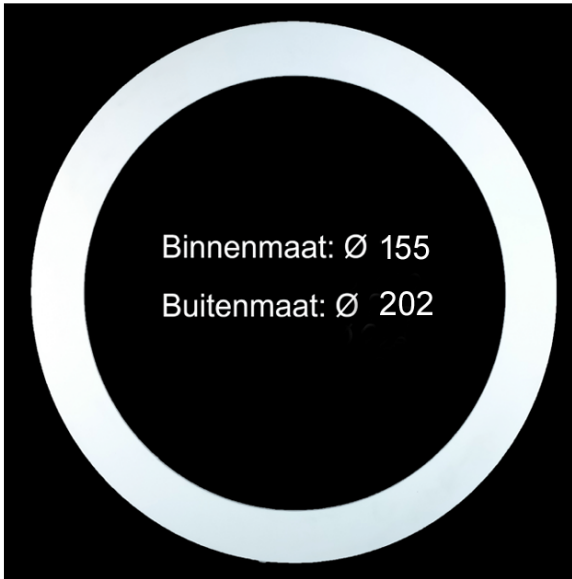

# VERLOOPRING METAAL WIT Ø155-202mm

## VERLOOP RING METAAL WIT

VERLOOPRING METAAL WIT Ø155-202mm

€ 5,25

## VERLOOPRING METAAL WIT Ø155-202mm