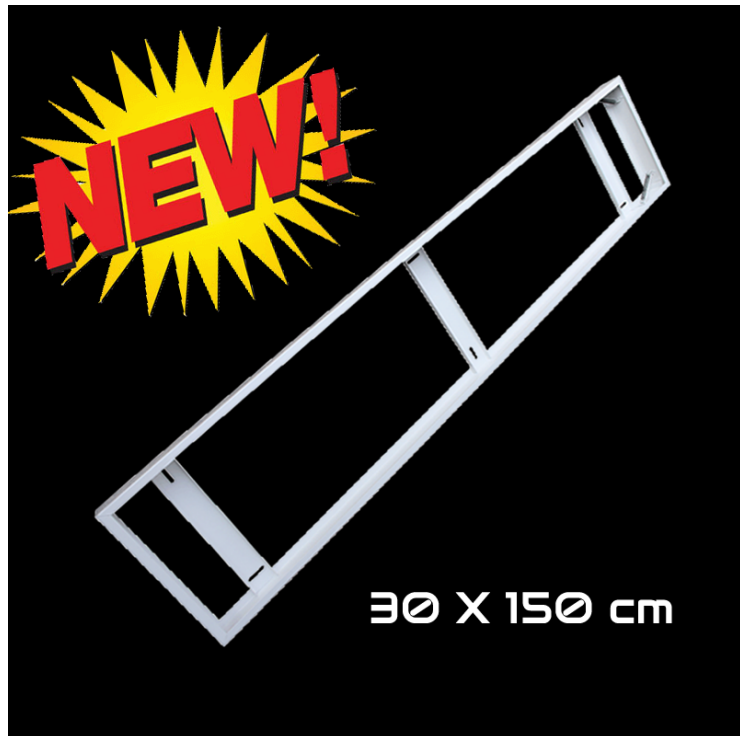

OPBOUWFRAME | 150X30 | WIT | VOOR BACK- EN SIDE-LIT PANELEN

OPBOUWFRAME | 150X30 | WIT | VOOR BACK- EN SIDE-LIT PANELEN

~~€ 37,50~~ € 22,50

Je bespaart 40.0%

OPBOUWFRAME | 150X30 | WIT | VOOR BACK- EN SIDE-LIT PANELEN

Product omschrijving

Ontdek de mogelijkheden van ons led paneel 150x30 opbouwframe en transformeer iedere ruimte. Dit opbouwframe is ontworpen om je eigen opbouw LED paneel te creëren, perfect geschikt voor ruimtes zonder systeemplafonds of voor wandmontage. Doordat het paneel wordt opgebouwd is er voldoende ruimte om de driver en voedingsadapter bovenop het LED paneel te plaatsen. Dit opbouwframe biedt een naadloze en professionele afwerking.