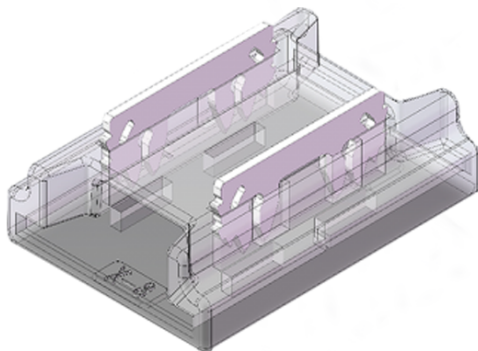

LEDSTRIP CONNECTOR | 15CM | COB | IP20 | SINGLE COLOR | 8MM

LEDSTRIP CONNECTOR | 15CM | COB | IP20 | SINGLE
COLOR | 8MM

SINGEL 8MM

~~€ 0,45~~ € 0,35
Je bespaart 22.2%

LEDSTRIP CONNECTOR | 15CM | COB | IP20 | SINGLE COLOR | 8MM