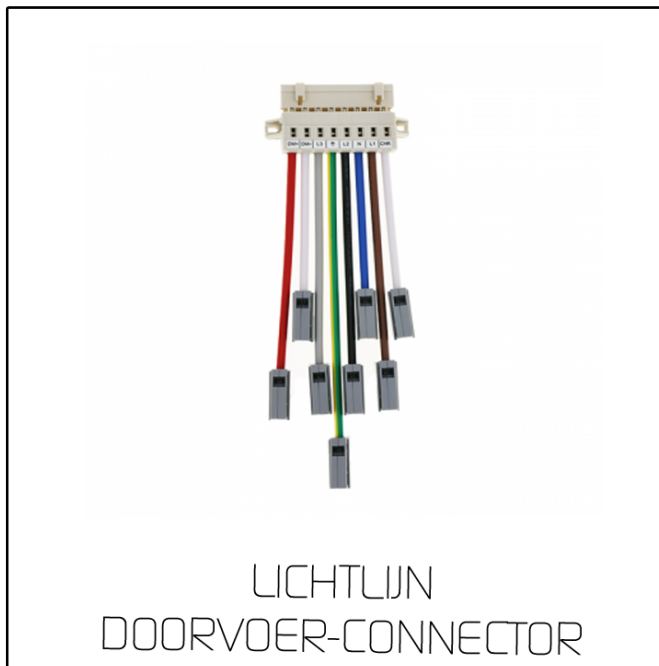

# LICHTLIJN DOORVOER CONNECTOR

LICHTLIJN | JUPITER | DOORVOER CONNECTOR

€ 7,25 € 5,25

Je bespaart 27.6%

## LICHTLIJN | JUPITER | DOORVOER CONNECTOR

### Product omschrijving

Met deze connector kunt u aan het einde van de lichtlijn de voeding opnemen, hierdoor is het mogelijk om bijvoorbeeld nog een lichtlijn te koppelen. Dit is handig als de lichtlijn helemaal tegen het plafond moet en er halverwege een deel van de draagconstructie van het gebouw de lichtlijn zal onderbreken. Ook is het mogelijk om met behulp van deze connector een bocht in de lichtlijn te maken.