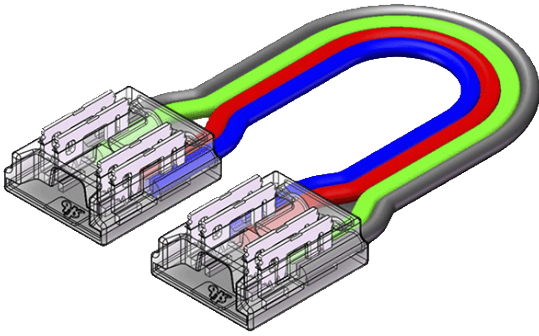

LEDSTRIP CONNECTOR | 15CM | COB | IP20 | RGB | 10MM

LEDSTRIP CONNECTOR | 15CM | COB | IP20 | RGB | 10MM

€ 12,50 € 0,85
Je bespaart 93.2%

RGB-W

LEDSTRIP CONNECTOR | 15CM | COB | IP20 | RGB | 10MM

VERPAKT PER 10 STUKS

Met deze ledstrip connector bevestig je twee ledstrips van 10mm aan elkaar.
De ledstrip connectors van 15cm zijn uitermate geschikt voor COB RGB ledstrips uit ons assortiment. De maximale belastbaarheid is 4A.