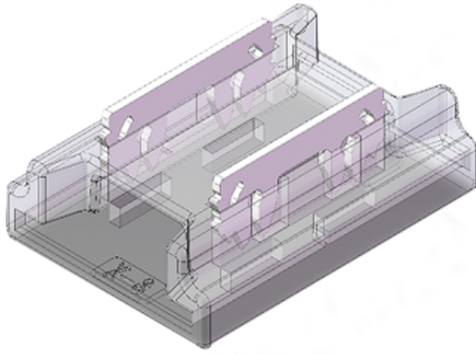

# LEDSTRIP CONNECTOR | COB | IP20 | SINGLE COLOR | 10M

LEDSTRIP CONNECTOR | COB | IP20 | SINGLE COLOR | 10M

**SINGEL 10MM**

~~€ 0,68~~ € 0,45

Je bespaart 33.8%

**LEDSTRIP CONNECTOR | COB | IP20 | SINGLE COLOR | 10M**

**STRIP NAAR STRIP**