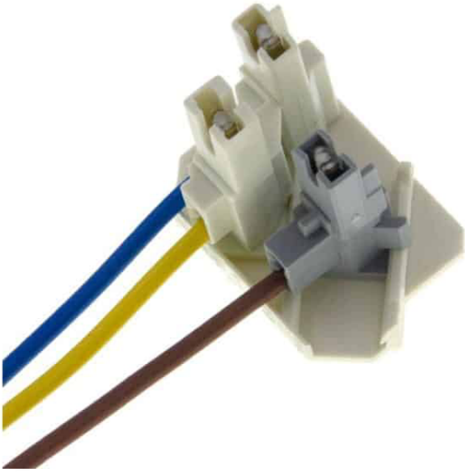

# LICHTLIJN PLUG | SITECO DUS | FLUOLITE TRX

LICHTLIJN PLUG | SITECO DUS | FLUOLITE TRX

~~€ 12,42~~ € 8,85

Je bespaart 28.7%

LICHTLIJN PLUG | SITECO DUS | FLUOLITE TRX