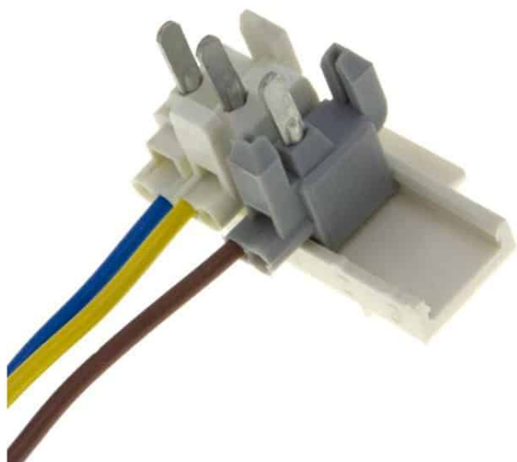

REGIOLUX SMT&SPT PLUG REGIOLUX SMT-SPT

REGIOLUX SMT&SPT PLUG REGIOLUX SMT-SPT

€ 12,45 € 8,85

Je bespaart 28.9%

**REGIOLUX SMT&SPT PLUG REGIOLUX SMT-SPT
80 CM KABEL**