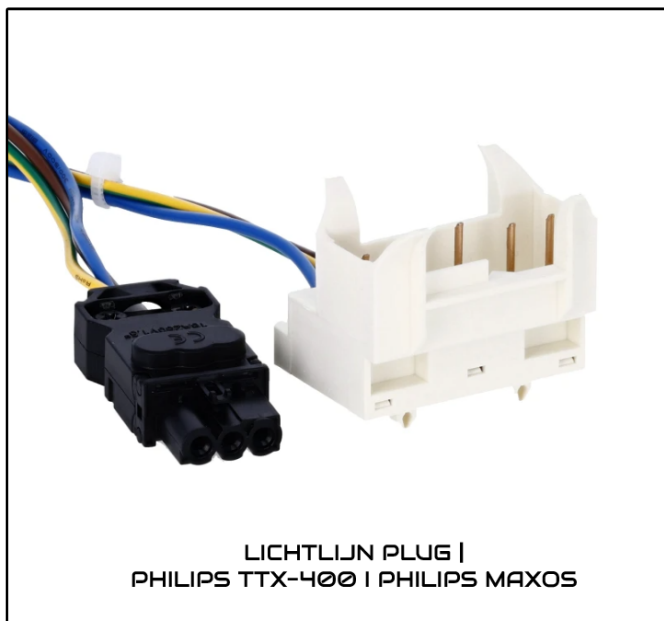

LICHTLIJN PLUG | PHILIPS TTX-400 I PHILIPS MAXOS

LICHTLIJN PLUG | PHILIPS TTX-400 I PHILIPS MAXOS

€ 12,45 € 8,85

Je bespaart 28.9%

LICHTLIJN PLUG | PHILIPS TTX-400 I PHILIPS MAXOS

- 80cm kabels
- Betrouwbare Philips Kwaliteit
- Flexibele Installatie
- Eenvoudige Aansluiting
- Weinig Onderhoud

Lichtlijn Plug Philips TTX-400: Flexibele Verlichtingsoplossing met 80cm Kabels

De Philips TTX-400 lichtlijn plug is een efficiënte en praktische keuze voor wie op zoek is naar flexibele verlichtingsoplossingen. Met een kabellengte van 80 cm biedt deze lichtlijnplug voldoende bewegingsvrijheid om verlichting eenvoudig en precies op de juiste plek te installeren. Dankzij de degelijke kwaliteit en het gebruiksvriendelijke ontwerp is de Philips TTX-400 geschikt voor uiteenlopende toepassingen, van commerciële ruimtes tot werkplaatsen en zelfs thuisgebruik.