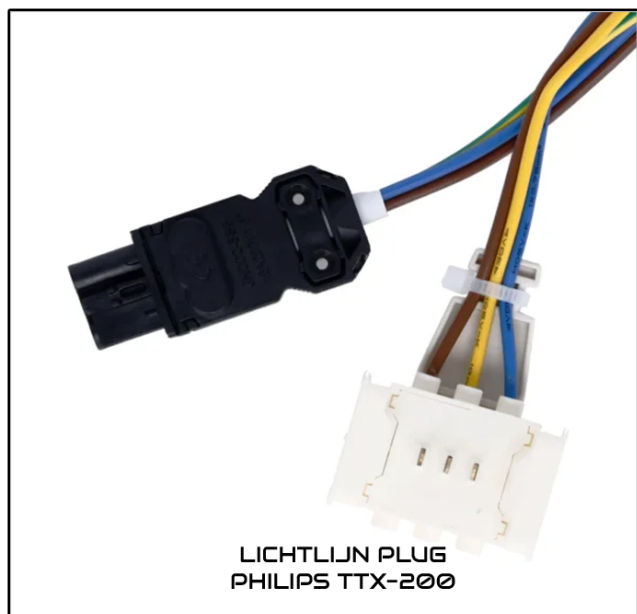

LICHTLIJN PLUG | PHILIPS TTX-200

LICHTLIJN PLUG | PHILIPS TTX-200

€ 12,45 € 8,85
Je bespaart 28.9%

LICHTLIJN PLUG | PHILIPS TTX-200

Lichtlijn Plug Philips TTX-200: Flexibele Verlichtingsoplossing met 80cm Kabels

De Philips TTX-200 lichtlijn plug is een efficiënte en praktische keuze voor wie op zoek is naar flexibele verlichtingsoplossingen. Met een kabellengte van 80 cm biedt deze lichtlijnplug voldoende bewegingsvrijheid om verlichting eenvoudig en precies op de juiste plek te installeren. Dankzij de degelijke kwaliteit en het gebruiksvriendelijke ontwerp is de Philips TTX-200 geschikt voor uiteenlopende toepassingen, van commerciële ruimtes tot werkplaatsen en zelfs thuisgebruik.

Kwaliteit en Betrouwbaarheid van Philips

Philips staat al jaren bekend om zijn innovatieve verlichtingsproducten, en de TTX-200 is hierop geen uitzondering. Deze lichtlijn plug is ontworpen voor een duurzame en betrouwbare werking, wat ideaal is voor langdurig en intensief gebruik. Dankzij het gebruik van hoogwaardige materialen zorgt de Philips TTX-200 lichtlijnplug voor een stabiele en veilige stroomtoevoer, waardoor verlichting zonder onderbrekingen functioneert. Deze betrouwbaarheid maakt hem bij uitstek geschikt voor professioneel gebruik, waar consistentie en veiligheid prioriteit zijn.

Praktische Kabellengte van 80 cm

De TTX-200 is uitgerust met 80 cm kabels, wat flexibiliteit en veelzijdigheid biedt bij het installeren van de verlichting. Met deze kabellengte kunt u de lichtlijn eenvoudig aanpassen aan de locatie en specifieke behoefte, zonder dat u zich zorgen hoeft te maken over te korte kabels. Dit biedt ook extra bewegingsvrijheid voor toepassingen waarbij de ruimte beperkt is of wanneer meerdere lichtlijnen moeten worden gekoppeld voor een optimale lichtspreiding.