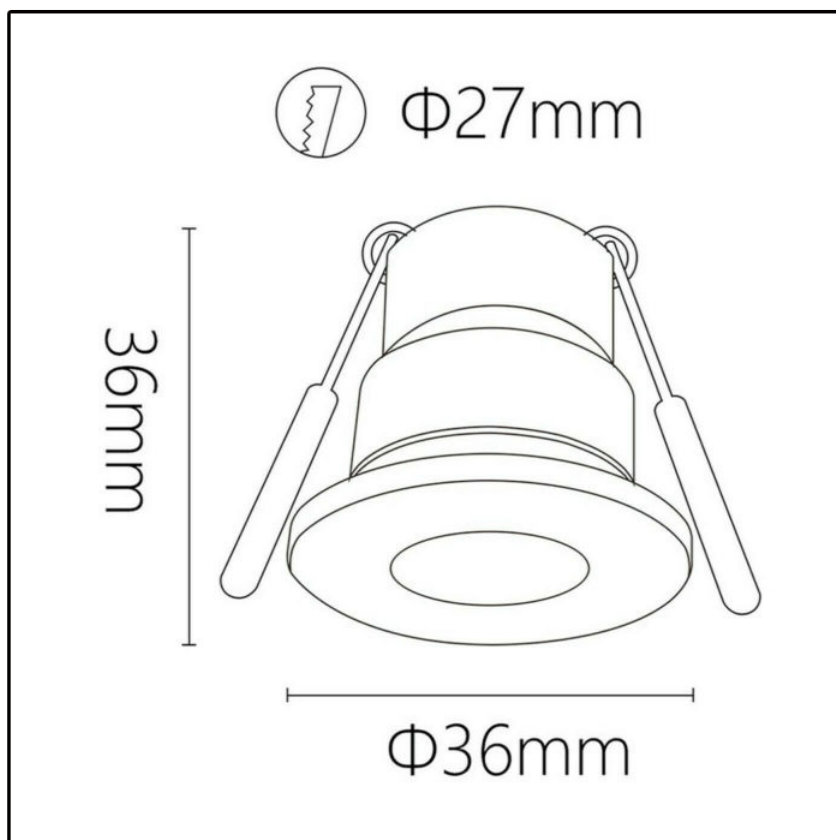

LED VERANDA SPOTJE PREMIUM DIMBAAR 10 stuks

LED VERANDA SPOTJE PREMIUM DIMBAAR 10 stuks

VERANDA SPOTJES

€ 89,50 € 54,50

Je bespaart 39.1%

LED VERANDA SPOTJE PREMIUM DIMBAAR 10 stuks

?INCL AFSTANDBEDIENING EN CONTROLLER

-
- Wattage: 3 Watt
 - Vervangend wattage: 25 Watt
 - Lichtstroom: 60 Lumen pro watt
 - Ingangsspanning: 90-265V AC
 - Uitgangsspanning: 12V DC
 - Frequentie: 50-60Hz
 - Kleurtemperatuur: 2700K
 - Lichtkleur: Warm wit
 - Stralingshoek: 45°
 - Materiaal: Aluminium
 - Kleur: Grijs
 - Energielabel: A+
 - Energielabel nieuw: G
 - IP-waarde spot: IP65
 - Spots geschikt voor: Binnen en buiten
 - IP-waarde transformator: IP40
 - Transformator geschikt voor: Binnen gebruik
 - Powerfactor: >0.9
 - Kleurweergave (CRI): >80
 - Bedrijfstemperatuur: -25° ~ 50° C
 - Schakelcycli: 20.000 cycli
 - Branduren: 25.000 uur
 - Keurmerk: CE, RoHs
 - Dimbaar: Ja
 - Kantelbaar: Nee
 - Buitendiameter spot: Ø 36 mm
 - Zaagmaat spot: Ø 28mm
 - Inbouwdiepte spot: 34 mm
 - Afmetingen Transformator: 166x46x27 mm
 - Snoerlengte: 2 meter per spot
 - Inclusief afstandsbediening: Ja, standaard meegeleverd
 - Garantie: 2 jaar