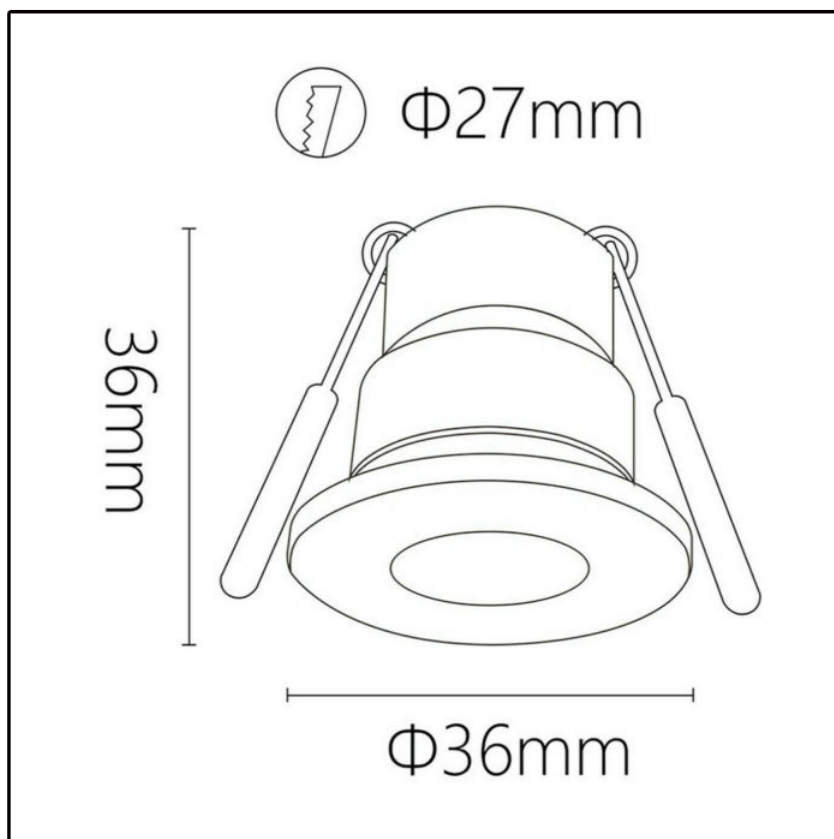

## VERANDA SPOTJES

€ 69,50 € 39,50

Je bespaart 43.2%

LED VERANDA SPOTJE PREMIUM DIMBAAR 6 stuks

INCL AFSTANDBEDIENING EN CONTROLLER

- 
- Wattage: 3 Watt totaal 18 Watt
  - Vervangend wattage: 25 Watt
  - Lichtstroom: 60 Lumen pro watt
  - Ingangsspanning: 90-265V AC
  - Uitgangsspanning: 12V DC
  - Frequentie: 50-60Hz
  - Kleurtemperatuur: 2700K
  - Lichtkleur: Warm wit
  - Stralingshoek: 45°
  - Materiaal: Aluminium
  - Kleur: Grijs
  - Energielabel: A+
  - Energielabel nieuw: G
  - IP-waarde spot: IP65
  - Spots geschikt voor: Binnen en buiten
  - IP-waarde transformator: IP40
  - Transformator geschikt voor: Binnengebruik
  - Powerfactor: >0.9
  - Kleurweergave (CRI): >80
  - Bedrijfstemperatuur: -25° ~ 50° C
  - Schakelcycli: 20.000 cycli
  - Branduren: 25.000 uur
  - Keurmerk: CE, RoHs
  - Dimbaar: Ja via afstandbediening
  - Kantelbaar: Nee
  - Buitendiameter spot: Ø 36 mm
  - Zaagmaat spot: Ø 28mm
  - Inbouwdiepte spot: 37 mm
  - Afmetingen Transformator: 166x46x27 mm
  - Snoerlengte: 2 meter per spot
  - Inclusief afstandsbediening: Ja, standaard meegeleverd
  - Garantie: 2 jaar