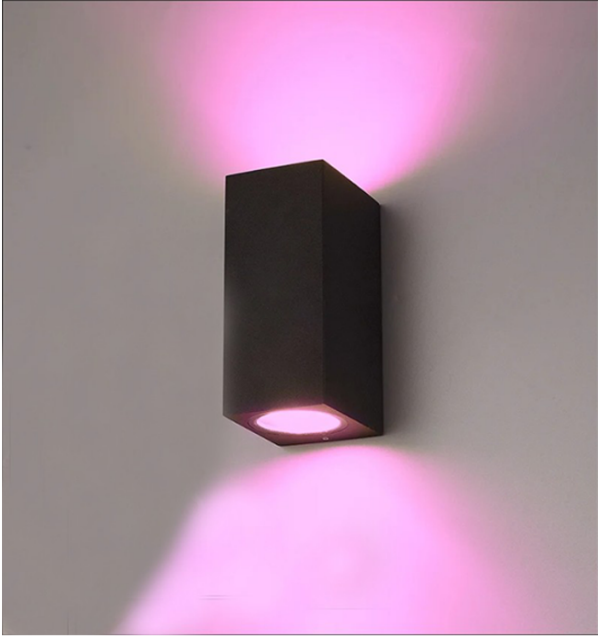

WANDARMATUUR GALA 2xGU10 FITTING RGB

WANDARMATUUR GALA 2xGU10 FITTING RGB

€ 19,50

WANDARMATUUR GALA 2xGU10 FITTING RGB

- Lengte (mm) 68
- Breedte (mm) 95
- Hoogte (mm) 150
- Technische Informatie
- Fitting GU10
- IP-Waarde IP44
- Hertz 50 Hz
- Input Voltage 220-240V
- Led spotje 2 x RGB-CCT
- Met Afstandbediening te sturen
-