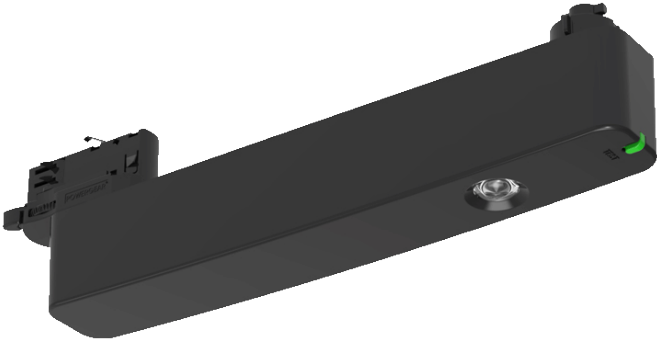

## 3-FASE NOODVERLICHTING ATLAS ZWART

Met deze 3-FASE ATLAS noodverlichting zorg je voor betrouwbare verlichting in een noodsituatie. Met behulp van de ATLAS 3 -FASE noodverlichting zorg je voor een overzichtelijke vluchtroute voor jouw bezoekers. De noodverlichting wordt doormiddel van een bestaande vierdraads (3-FASEN) aansluiting aan een rails gemonteerd. De ATLAS is geheel onderhoudsvrij, waardoor jij je geen zorgen hoeft te maken over het functioneren van de verlichting.

### Topklasse batterij

De hoge kwaliteit Lithium Iron Phosphate (LifePO4) batterij zorgt voor langdurige verlichting tijdens een noodsituatie. De lange levensduur van de batterij helpt bezoekers in veiligheid te komen waardoor er minder mensen achterblijven. De batterij van de ATLAS noodverlichting laadt zichzelf automatisch op waardoor je in een onveilige situatie nooit zonder verlichting komt te zitten.

### Brandvertragend materiaal

De ATLAS noodverlichting is vervaardigd uit brandvertragend PC en aluminium legering. Hierdoor blijft de noodverlichting langer werken in een brandgevaarlijke situatie.

### Toepassing

De 3-FASE noodverlichting is uitermate geschikt voor winkelcentrums, kantoorpanden, ziekenhuizen en andere openbare ruimtes.