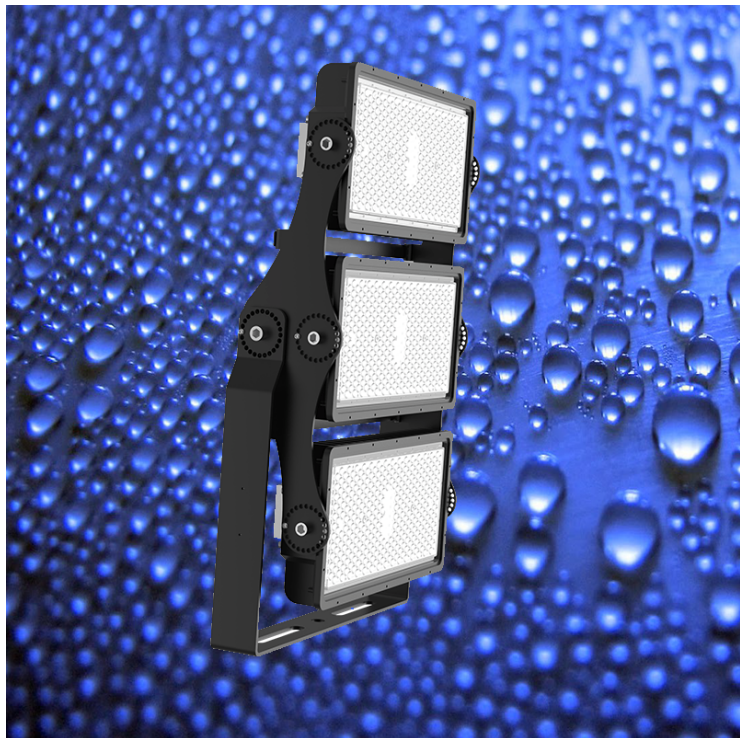

LED-TERREIN VERLICHTING HIGH POWER IP65 750 Watt

LED-TERREIN VERLICHTING HIGH POWER IP65 750 Watt

€ 1.050,41 € 425,00

Je bespaart 59.5%

LED-TERREIN VERLICHTING HIGH POWER IP65 750 Watt

Zeer hoge kwaliteit LED's & Inventronics driver
Geschikt voor professioneel gebruik
Elke module afzonderlijk te richten
Hoge kwaliteit behuizing met optimale koeling

Algemeen

- Lengte (mm)462
- Breedte (mm)736
- Hoogte (mm)141
- Garantie5 jaar
- Branduren50.000 uur
- Technische Specificaties
- Wattage750 Watt
- Lumen Watt Verhouding (Lm/W)140lm/W
- Lichtopbrengst105.000 Lumen
- Kelvin5500K
- UGR80Ra
- Gradenbundel45°
- Voltage100-240V(AC)
- Hertz50/60 Hz
- Power Factor>0.96
- Led Chips1008 stuks Philips Lumileds 3030
- Led DriverInventronics EUM240S670DG
- DimbaarJa
- Type Dimmer1-10V