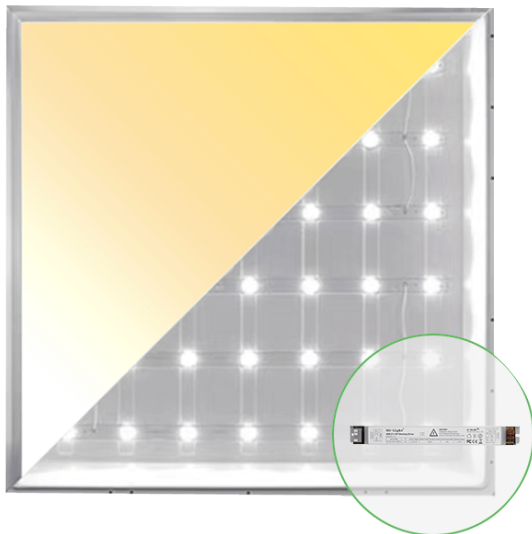

## ACHTERLICHT PANEEL CCT 595x595mm 40W

Dit sterke uitstekende kabel LED plafond armatuur, verleden is elk systeem plafond, mooie gladde witte omlijsting in dezelfde kleur als het plafond, snelle installatie, driver is voorzien van eurostekker en 1,5 meter.

IP-waarde

Het LED paneel heeft een IP-waarde van 22.

Dit betekent dat het geschikt is voor binnen gebruik maar niet voor buiten.