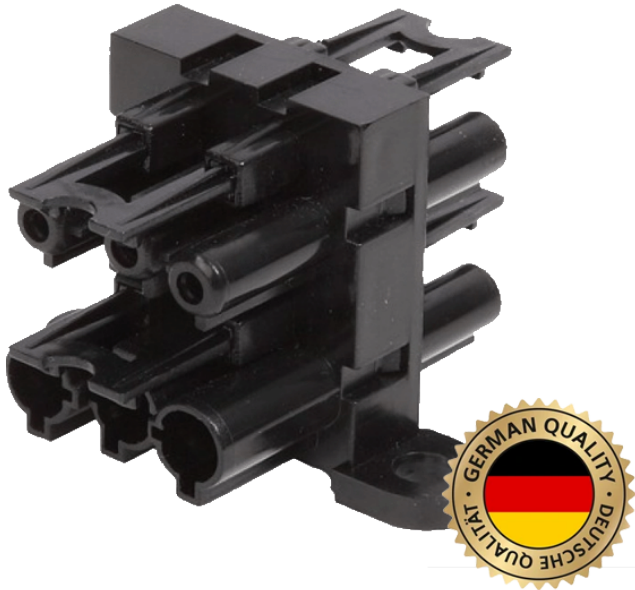

3-SWP SPLITTER 3-VOUDIG | WIELAND® COMPATIBLE

3-SWP SPLITTER 3-VOUDIG | WIELAND® COMPATIBLE

€ 5,75 € 3,55

Je bespaart 38.3%

3-SWP SPLITTER 3-VOUDIG | WIELAND® COMPATIBLE

3 weg splitters / 3 uitgangen / 1 ingang / kleur zwart
Koppelbaar vergelijkbaar met Wieland® GST18®/3 systeem
1 ingang voor netsnoer / 3 uitgangen voor LED paneel of 3 koppelsnoeren
Splitter Blok voorzien van montage beugel voor plaatsing op het bouwplafond
Koppelbaar zorgt voor overzichtelijk kabelmanagement en bespaart tijd
Koppel Vinger bij elke uitgang voorkomt losraken kabel
Koppelen geeft je vrijheid voor het realiseren van elk mogelijk LICHTPLAN

3 weg splitter koppelbaar vergelijkbaar met Wieland
Heeft 3 uitgangen en 1 ingang. Deze splitter wordt in het koppelbaar systeem opgenomen als een aansluitpunt, hierop sluit je het netsnoer aan en daarop kunnen dan 3 lichtbronnen met apparaatstekker (male) worden aangesloten.
De 3 weg splitter heeft een montage beugel waarmee je de splitter eenvoudig kan monteren op een bouwplafond.
Elke ingang heeft een extra vinger, dit voorkomt dat de kabel per ongeluk losraakt.